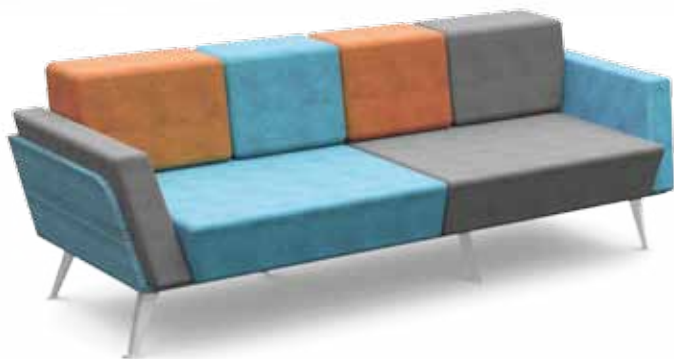

→ GARNITUR

WE LOVE
COLOURS

KOHLMAIER

Realisiert Visionen
Seit 1884

→ GARNITUR

DESIGN →
WALKING
CHAIR.

KOHLMAIER

Realisiert Visionen
Seit 1884

„GARNITUR“ A NEW SOFA SYSTEM FOR PUBLIC AND PRIVATE RESIDENTIAL AREAS MADE OF SOLID LARCH WOOD AND LEATHER/FABRIC UPHOLSTERY.

THE ENTIRE LINE OF FURNITURE CONSISTS OF AN ARMCHAIR AND DIFFERENT COUCHES.

„GARNITUR“ OFFERS A VARIOUS COLOR DESIGNS.

BOTH THE PICKLED LARCH WOOD AND THE UPHOLSTERY CAN BE INDIVIDUALLY CUSTOMIZED.

„GARNITUR“ EIN NEUARTIGES SOFASYSTEM FÜR DEN PRIVATEN UND ÖFFENTLICHEN WOHNBEREICH AUS MASSIVEM LÄRCHENHOLZ UND LEDER-/STOFFPOLSTERUNGEN.

DIE GESAMTE MÖBELLINIE BESTEHT AUS FAUTEUIL UND VERSCHIEDENEN SOFAS. DABEI BESTICHT DIE VIELSEITIGE FARBLICHE GESTALTUNGSMÖGLICHKEIT.

SOWOHL DAS GEBEIZTE LÄRCHENHOLZ, ALS AUCH DIE POLSTERUNGEN KÖNNEN INDIVIDUELL AN JEDEN KUNDENWUNSCH ANGEPA SST WERDEN.