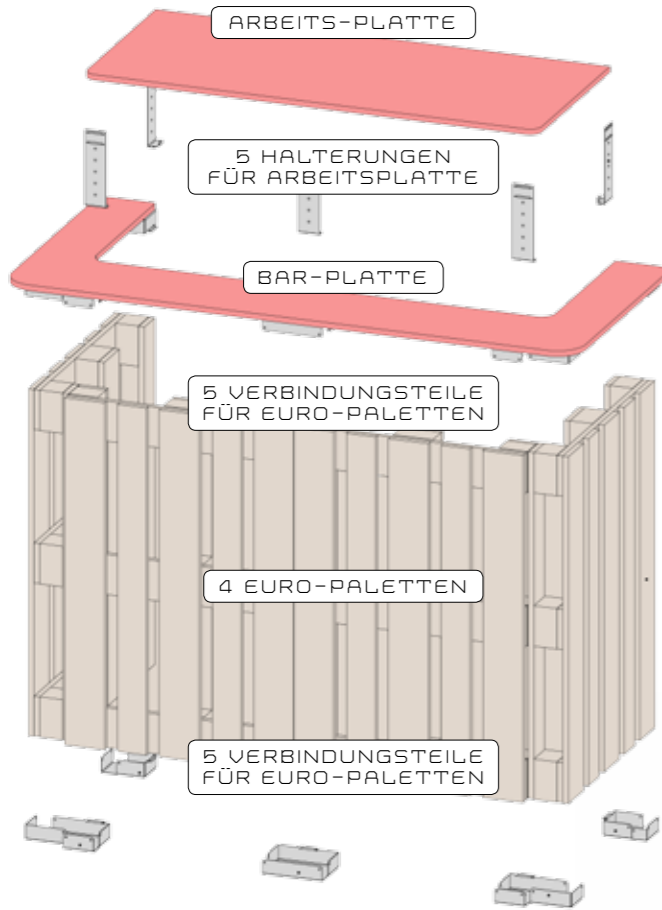

MONTAGE IN 2 MINUTEN

PALETTEN-BAR

EIN MOBILES BAR-SYSTEM FÜR EURO-PALETTEN

DESIGNER

PRODUZENT

CROY

← ← ← MONTAGE-FILM AUF PALETTEN-BAR.COM

MONTAGE

DIE PALETTEN-BAR WIRD IN **2 MINUTEN** AUFGESTELLT. SCHAUEN SIE DAZU DIE **VIDEOS** AUF **PALETTEN-BAR.COM**

VERBINDUNGSTEILE AUS HOCHWERTIGEM EDELSTAHL [NIROSTA] GEFERTIGT

ABMESSUNG BAR

200/97/122 CM
BREITE/TIEFE/HÖHE

ARBEITSFLÄCHE BAR

160/67 CM BREITE/TIEFE
ARBEITSHÖHE: 94 CM

ARBEITSTISCHPLATTE UND **BARTISCHPLATTE** AUS BIRKEN-MULTIPLEX-PLATTE 21MM

DIE **PALETTEN-BAR** IST OUTDOOR-TAUGLICH. ALLE MATERIALE SIND HOCHWERTIG UND WETTERBESTÄNDIG. **EIN LANGZEITPRODUKT.**