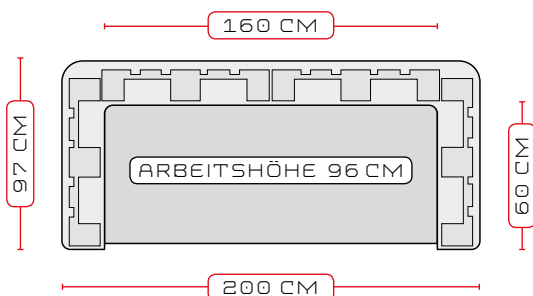

PALETTEN-BAR GESAMTHÖHE 122 CM

PALETTEN-BAR IST EIN PRODUKT VON WALKINGCHAIR DESIGN STUDIO UND WIRD EXKLUSIV VON CROY GMBH IN ÖSTERREICH PRODUZIERT. BEI GRÖßEREN ABNAHMEMENGEN SONDERPREISE AUF ANFRAGE. © 2010-2015, WALKING CHAIR DESIGNSTUDIO GMBH

WE MAKE THINGS
AND SONGS

WALKINGCHAIR DESIGNSTUDIO GMBH
RASUMOFSKYFGASSE 10, A-1030 WIEN
TELEFON: +43/1/713.24.84
CONTACT@WALKING-CHAIR.COM
WWW.WALKING-CHAIR.COM

CROY

CROY GMBH ETRICHSTRASSE 3
A-2542 KOTTINGBRUNN
TELEFON: +43/2252/2510180
OFFICE@CROY.EU
WWW.CROY.EU