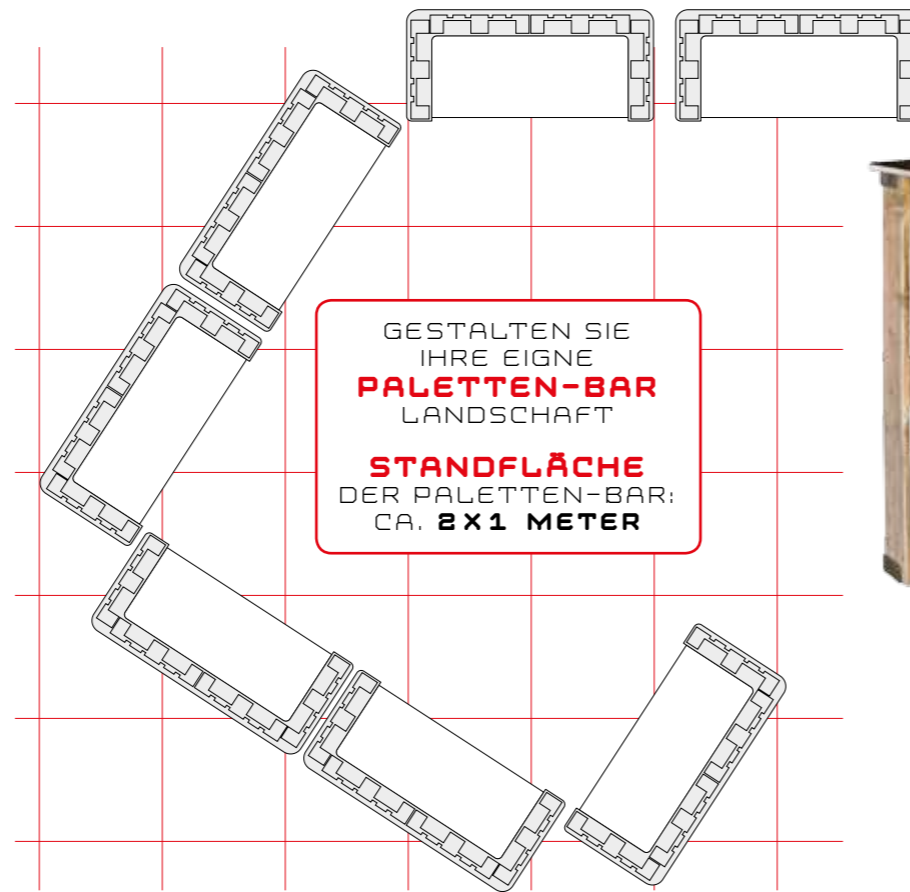

MONTAGE IN 2 MINUTEN

PALETTEN-BAR

EIN MOBILES BAR-SYSTEM FÜR EURO-PALETTEN

DESIGNER

PRODUZENT

CROY

← ← ← MONTAGE-FILM AUF PALETTEN-BAR.COM

MONTAGE

DIE PALETTEN-BAR WIRD IN **2 MINUTEN** AUFGESTELLT. SCHAUEN SIE DAZU DIE **VIDEOS** AUF **PALETTEN-BAR.COM**

VERBINDUNGSTEILE AUS HOCHWERTIGEM EDELSTAHL [NIROSTA] GEFERTIGT

ABMESSUNG BAR

200/97/122 CM
BREITE/TIEFE/HÖHE

ARBEITSFLÄCHE BAR

160/67 CM BREITE/TIEFE
ARBEITSHÖHE: 94 CM

ARBEITSTISCHPLATTE UND **BARTISCHPLATTE** AUS BIRKEN-MULTIPLEX-PLATTE 21MM

DIE **PALETTEN-BAR** IST OUTDOOR-TAUGLICH. ALLE MATERIALE SIND HOCHWERTIG UND WETTERBESTÄNDIG. **EIN LANGZEITPRODUKT.**